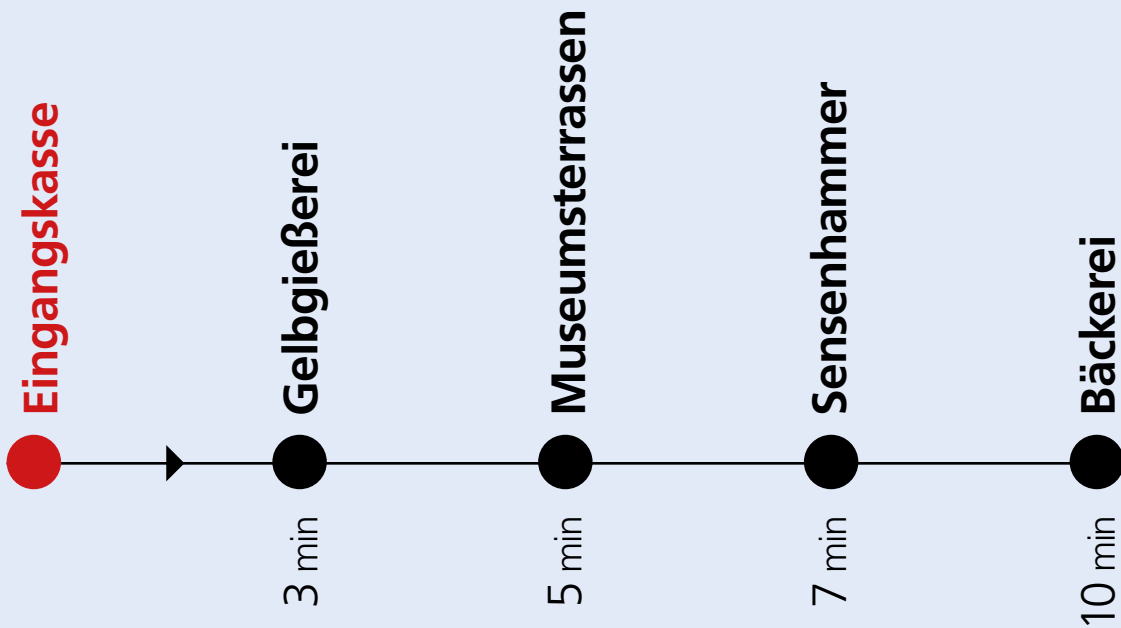

FAHRPLAN

→ Richtung Bäckerei

Haltestellen

9:15	9:55
10:35	
11:15	11:55
12:40	
14:00	14:40
15:20	
16:00	16:40
17:20	

dienstags – sonntags, auch an Feiertagen

Bitte beachten Sie:

Die letzte Fahrt startet an der Bäckerei um 17:40 Uhr

dienstags – sonntags, auch an Feiertagen

→ Richtung Eingangskasse

Haltestellen

9:40	
10:20	
11:00	11:40
12:20	
13:45	
14:25	
15:05	15:45
16:25	
17:05	17:45

dienstags – sonntags, auch an Feiertagen

Bitte beachten Sie:

Die letzte Fahrt startet an der Bäckerei um 17:40 Uhr

FAHRPLAN

→ Richtung Bäckerei

Haltestellen

9:22	
10:02	10:42
11:22	
12:02	12:47
14:07	14:47
15:27	
16:07	16:47
17:27	

dienstags – sonntags, auch an Feiertagen

FAHRPLAN

→ Richtung Eingangskasse

Haltestellen

9:35	
10:15	10:55
11:35	
12:15	
13:40	
14:20	
15:00	15:40
16:20	
17:00	17:40

dienstags – sonntags, auch an Feiertagen

Bitte beachten Sie:

Die letzte Fahrt startet an der Bäckerei um 17:40 Uhr