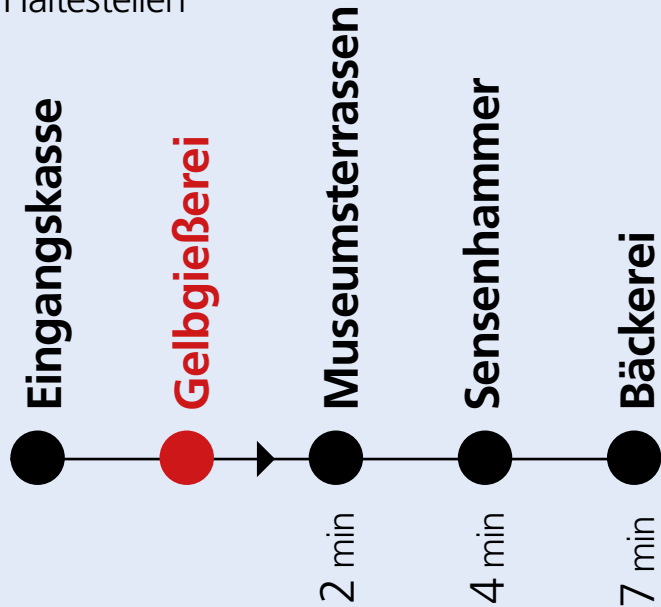

FAHRPLAN

→ Richtung Bäckerei

Haltestellen

9:18	9:58
10:38	
11:18	11:58
12:43	
14:03	14:43
15:23	
16:03	16:43
17:23	

dienstags – sonntags, auch an Feiertagen