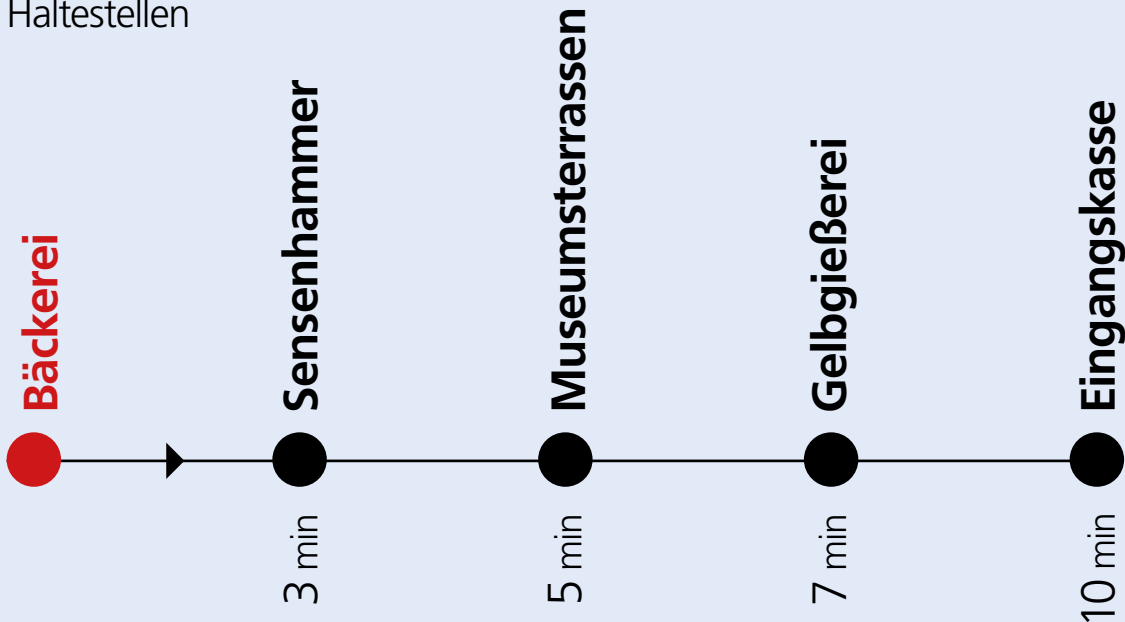

Die letzte Fahrt startet an der Bäckerei um 17:40 Uhr

FAHRPLAN

→ Richtung Bäckerei

Haltestellen

9:22	
10:02	10:42
11:22	
12:02	12:47
14:07	14:47
15:27	
16:07	16:47
17:27	

dienstags – sonntags, auch an Feiertagen

→ Richtung Eingangskasse

Haltestellen

9:38	
10:18	10:58
11:38	
12:18	
13:43	
14:23	
15:03	15:43
16:23	
17:03	17:43

dienstags – sonntags, auch an Feiertagen

Bitte beachten Sie:

Die letzte Fahrt startet an der Bäckerei um 17:40 Uhr

FAHRPLAN

→ Richtung Eingangskasse

Haltestellen

9:35	
10:15	10:55
11:35	
12:15	
13:40	
14:20	
15:00	15:40
16:20	
17:00	17:40

dienstags – sonntags, auch an Feiertagen

Bitte beachten Sie:

Die letzte Fahrt startet an der Bäckerei um 17:40 Uhr