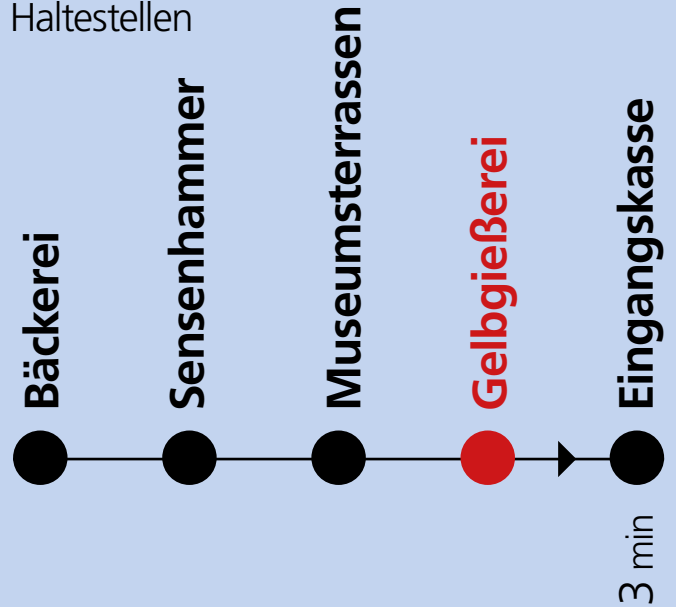

FAHRPLAN

→ Richtung Bäckerei

Haltestellen

9:18	9:58
10:38	
11:18	11:58
12:43	
14:03	14:43
15:23	
16:03	16:43
17:23	

dienstags – sonntags, auch an Feiertagen

→ Richtung Eingangskasse

Haltestellen

9:42	
10:22	
11:02	11:42
12:22	
13:47	
14:27	
15:07	15:47
16:27	
17:07	17:47

dienstags – sonntags, auch an Feiertagen

Bitte beachten Sie:

Die letzte Fahrt startet an der Bäckerei um 17:40 Uhr

FAHRPLAN

→ Richtung Bäckerei

Haltestellen

9:20	
10:00	10:40
11:20	
12:00	12:45
14:05	14:45
15:25	
16:05	16:45
17:25	

Die letzte Fahrt startet an der Bäckerei um 17:40 Uhr

FAHRPLAN

→ Richtung Bäckerei

Haltestellen

9:22	
10:02	10:42
11:22	
12:02	12:47
14:07	14:47
15:27	
16:07	16:47
17:27	

dienstags – sonntags, auch an Feiertagen

FAHRPLAN

→ Richtung Eingangskasse

Haltestellen

9:35	
10:15	10:55
11:35	
12:15	
13:40	
14:20	
15:00	15:40
16:20	
17:00	17:40

dienstags – sonntags, auch an Feiertagen

Bitte beachten Sie:

Die letzte Fahrt startet an der Bäckerei um 17:40 Uhr