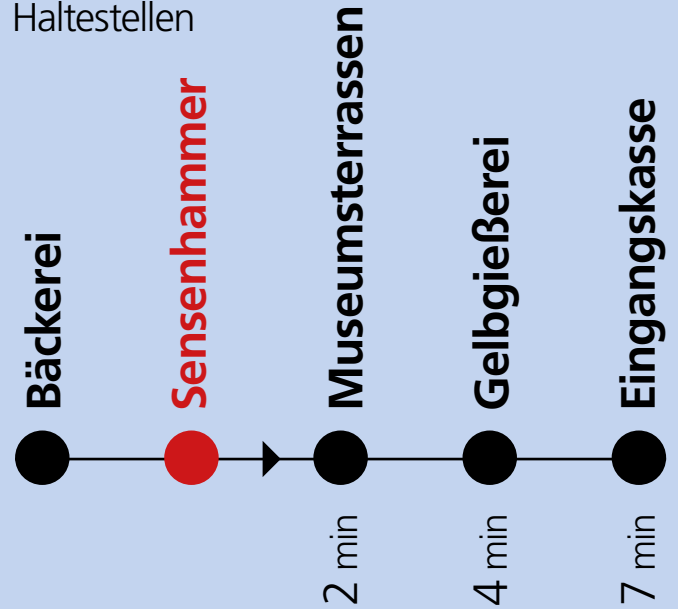

dienstags – sonntags, auch an Feiertagen

→ Richtung Eingangskasse

Haltestellen

9:40	
10:20	
11:00	11:40
12:20	
13:45	
14:25	
15:05	15:45
16:25	
17:05	17:45

dienstags – sonntags, auch an Feiertagen

Bitte beachten Sie:

Die letzte Fahrt startet an der Bäckerei um 17:40 Uhr

FAHRPLAN

→ Richtung Bäckerei

Haltestellen

9:22	
10:02	10:42
11:22	
12:02	12:47
14:07	14:47
15:27	
16:07	16:47
17:27	

dienstags – sonntags, auch an Feiertagen

→ Richtung Eingangskasse

Haltestellen

9:38	
10:18	10:58
11:38	
12:18	
13:43	
14:23	
15:03	15:43
16:23	
17:03	17:43

dienstags – sonntags, auch an Feiertagen

Bitte beachten Sie:

Die letzte Fahrt startet an der Bäckerei um 17:40 Uhr

FAHRPLAN

→ Richtung Eingangskasse

Haltestellen

9:35	
10:15	10:55
11:35	
12:15	
13:40	
14:20	
15:00	15:40
16:20	
17:00	17:40

dienstags – sonntags, auch an Feiertagen

Bitte beachten Sie:

Die letzte Fahrt startet an der Bäckerei um 17:40 Uhr