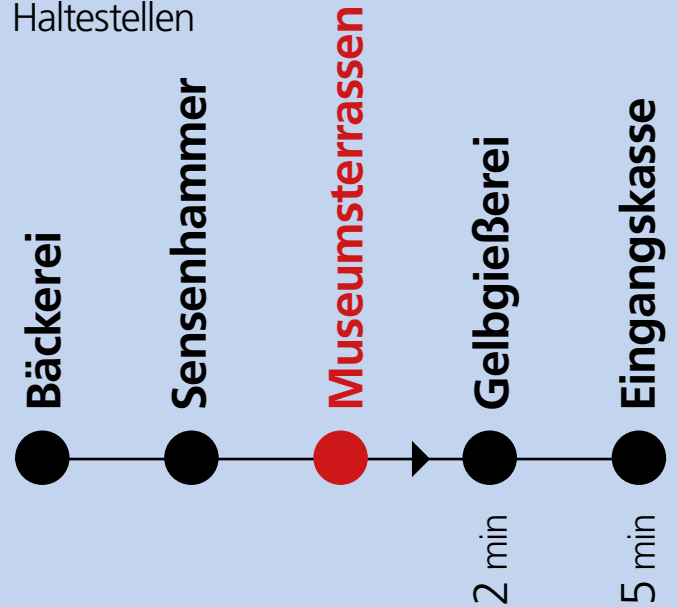

dienstags – sonntags, auch an Feiertagen

Bitte beachten Sie:

Die letzte Fahrt startet an der Bäckerei um 17:40 Uhr

FAHRPLAN

→ Richtung Bäckerei

Haltestellen

9:20	
10:00	10:40
11:20	
12:00	12:45
14:05	14:45
15:25	
16:05	16:45
17:25	

dienstags – sonntags, auch an Feiertagen

→ Richtung Eingangskasse

Haltestellen

9:40	
10:20	
11:00	11:40
12:20	
13:45	
14:25	
15:05	15:45
16:25	
17:05	17:45

dienstags – sonntags, auch an Feiertagen

Bitte beachten Sie:

Die letzte Fahrt startet an der Bäckerei um 17:40 Uhr

FAHRPLAN

→ Richtung Bäckerei

Haltestellen

9:22	
10:02	10:42
11:22	
12:02	12:47
14:07	14:47
15:27	
16:07	16:47
17:27	

dienstags – sonntags, auch an Feiertagen

FAHRPLAN

→ Richtung Eingangskasse

Haltestellen

9:35	
10:15	10:55
11:35	
12:15	
13:40	
14:20	
15:00	15:40
16:20	
17:00	17:40

dienstags – sonntags, auch an Feiertagen

Bitte beachten Sie:

Die letzte Fahrt startet an der Bäckerei um 17:40 Uhr